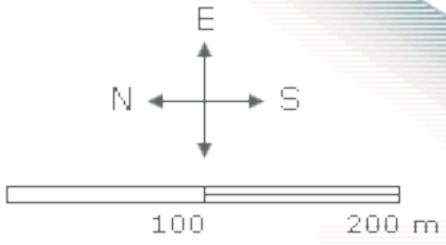

Ferry Landing

Port